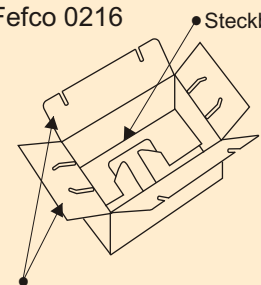

Automatikboden mit
Sicherheitsarretierung

Fefco 0711

Mit **QUICK**Lock
Deckelschnellverschluss

Automatikboden mit
Sicherheitsarretierung

MC 10 S	184 x 134 x 137	200 x 150 x 150	keine	2.3 EE	0711	2400
MC 21 S	184 x 184 x 107	200 x 200 x 120	keine	2.3 EE	0711	1800
MC 30	284 x 184 x 167	300 x 200 x 180	120 / 80	1.3 B	0711	1200
MC 31	284 x 184 x 137	300 x 200 x 150	80	1.3 B	0711	1200
MC 50	284 x 284 x 167	300 x 300 x 180	120 / 80	1.3 B	0711	800
MC DIN A4	305 x 215 x 223	320 x 230 x 235	bis 140 alle 10 mm	1.4 B	0701	800
MC 67	334 x 284 x 187	350 x 300 x 200	140 / 100	1.3 B	0711	800
MC 110	384 x 284 x 167	400 x 300 x 180	120 / 80	1.3 B	0711	800
MC 120	384 x 284 x 284	400 x 300 x 300	215 / 150	1.3 B	0711	400
MC 130	384 x 384 x 167	400 x 400 x 180	120 / 80	1.3 B	0711	600
MC DIN A3	445 x 315 x 235	460 x 330 x 245	bis 140 alle 10 mm	1.4 B	0701	600

MULTI-Cargo
system packaging

QUICKLock duo

2-wellig mit Steckboden

Fefco 0216

Artikel	Innenmaß in mm	max. Außenmaß in mm	Höhenriller in mm	Qualität	Bauart (Fefco)	Stück Palette
MC 140	376 x 376 x 272	400 x 400 x 300	225 / 175	2.3 EB	0216	220
MC 145	376 x 376 x 375	400 x 400 x 400	275 / 225 / 175	2.3 EB	0216	220
MC 150	476 x 276 x 155	500 x 300 x 180	80	2.3 EB	0216	440
MC 160	476 x 276 x 272	500 x 300 x 300	225 / 175	2.3 EB	0216	440
MC 161	476 x 378 x 335	500 x 400 x 360	275 / 225 / 175	2.3 EB	0216	220
MC 190	574 x 379 x 163	600 x 400 x 180	80	2.3 EB	0216	220
MC 200	574 x 379 x 280	600 x 400 x 300	225 / 175	2.3 EB	0216	220
MC 201	571 x 378 x 339	600 x 400 x 360	275 / 225 / 175	2.4 BC	0216	150
MC 205	571 x 378 x 418	600 x 400 x 450	350 / 275	2.4 BC	0216	150

Mit **QUICK**Lock
Deckelschnellverschluss

Fefco 0201

MC DIN A2	640 x 450 x 300	650 x 460 x 325	225 / 150	2.4 BC	0201	150
MC 210	780 x 580 x 340	800 x 600 x 360	275 / 225 / 175	2.4 BC	0201	150
MC 220	780 x 580 x 480	800 x 600 x 500	375 / 325 / 275	2.4 BC	0201	150